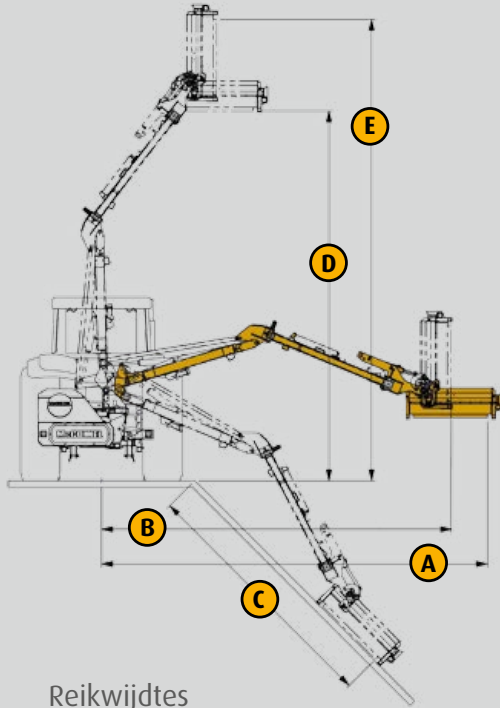

PA6570T PA7070T

Meerhendel
kabelbediening

- > Maximale horizontale reikwijdte van 6.50 m of 7.00 m (inclusief telescoop van 1.00 m)
- > Tractoronafhankelijk hydraulieksysteem (125 l/min, 210 bar) met aftakas
- > Hydraulische obstakelbeveiliging
- > Hydraulische draaiing maaiarm 108° incl. Auto-Reset

Motion proportionele
bediening

- > Mechanische parallelle armvoering
- > Zweefstand maaiarm
- > Zweefstand maairotor
- > Geïntegreerde verlichting
- > Stabilisatieset
- > Softstart werktuig inschakeling
- > Oliekoeler met hoge capaciteit
- > Enkele draairichting maairotor

Revolution proportionele
bediening

PA6570T Reikwijdte 6.5m
PA7070T Reikwijdte 7.0m

Armmaaier met telescopische arm (1,00 m uitschuifbaar) voor tractoren vanaf 63 kW (85 pk), een driepunt hefinrichting Kat II en een minimum gewicht van 4500 kg. De aandrijving geschiedt d.m.v. een 540 tpm aftakas

PA6570T PA7070T

Reikwijdtes

	6570T	7070T	B	6570T	7070T
A	6.5 m	7.0 m	B	5.9 m	6.4 m
C	4.6 m	5.0 m	D	6.0 m	6.1 m
E	7.0 m	7.1 m			

Technische gegevens	6570T	7070T
Min. tractorvermogen (kW/pk)	63/85	63/85
Min. tractorgewicht (kg)	4500	4800
Max. horizontale reikwijdte (m)	6.50	7.00
Pompcapaciteit (l/min)	125	125
Werkdruk (bar)	225	225
Tankvolume (l)	200	200
Gewicht basismachine incl. olie (kg)	1350	1440