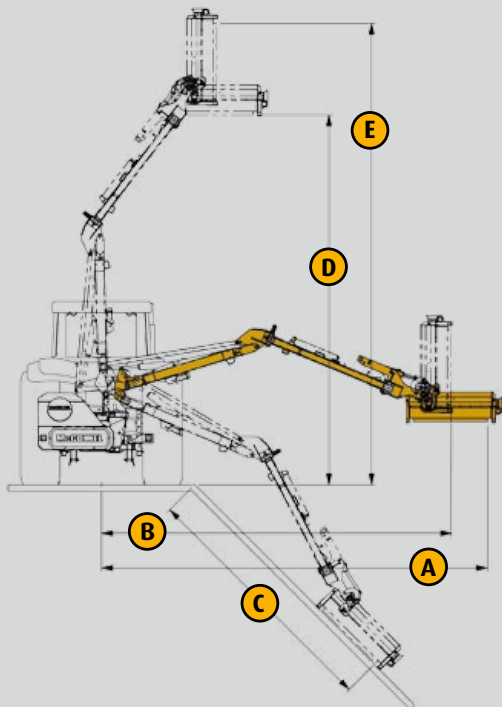

## PA6065VFR

Reikwijdte 5.8 m

Professionele armmaaier voor tractoren met een vermogen vanaf 52 kW (70 pk), een driepunt aanbouw Kat. II en een minimaal tractorgewicht van 3800 kg.

Standaard uitgevoerd met VFR systeem, waardoor de maairotor over een bereik van 2.60 m van achter naar voren gepositioneerd kan worden. De aandrijving geschiedt d.m.v. een 540 tpm aftakas.

## Reikwijdtes

A	5.8 m	B	5.5 m
C	4.07 m	D	5.87 m
E	6.98 m		

## Technische gegevens PA6065 VFR

Min. tractorvermogen (kW/pk)	52/70
Min. tractorgewicht (kg)	3800
Max. horizontale reikwijdte (m)	6.00
Pompcapaciteit (l/min)	125
Werkdruk (bar)	210
Tankvolume (l)	180
Gewicht basismachine incl. olie (kg)	1194