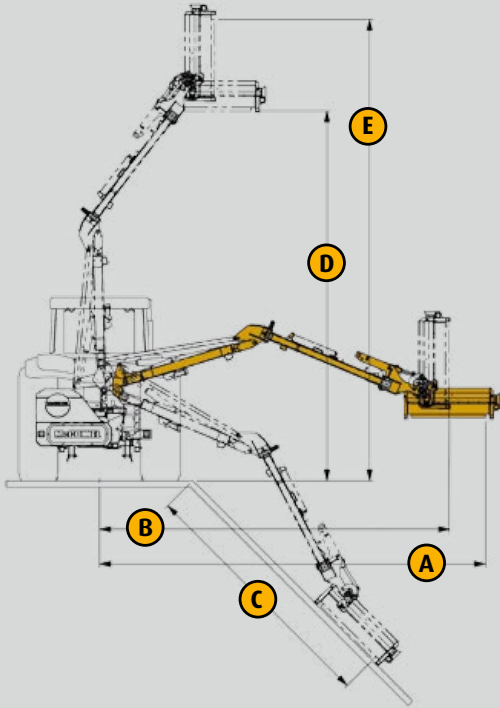

PA7285VFRT PA8085VFRT

McCONEL

Motion proportionele
bediening

Revolution proportionele
bediening

- > Maximale horizontale reikwijdte van 7.00 resp. 8.00 m incl. telescoop van 1.00 m
- > Tractoronafhankelijk hydraulieksysteem (125 l/min, 330 bar) met aftakas
- > Hydraulische obstakelbeveiliging met auto-reset
- > Hydraulische draaiing 108°

- > Mechanische parallelle armvoering
- > Geïntegreerde LED verlichting
- > Geïntegreerde lekleiding
- > Soft start werktuig inschakeling
- > Oliekoeler
- > Dubbele draairichting maairotor

PA7285VFRT

Reikwijdte 7.2 m

PA8085VFRT

Reikwijdte 8.0 m

Professionele armmaaiers voorzien van zowel VFR systeem met een maximale voorwaartse reikwijdte van 2.40 m als ook een telescopische 2e arm van 1.00m. Geschikt voor voor tractoren vanaf 97 kW (130 pk) en een minimaal tractorgewicht van 6200 kg.

PA7285VFRT PA8085VFRT

Reikwijdtes

	7285 VFRT	8085 VFRT		7285 VFRT	8085 VFRT
A	7.2 m	8.0 m	B	6.5 m	7.5 m
C	5.9 m	6.9 m	D	7.3 m	8.3 m
E	7.0 m	8.0 m			

Technische gegevens	7285 VFRT	8085 VFRT
Min. tractorvermogen (kW/pk)	97/130	97/130
Min. tractorgewicht (kg)	6200	6500
Max. horizontale reikwijdte (m) (inclusief telescoop 1m)	7.22	8.00
Pompcapaciteit (l/min)	125	125
Werkdruk (bar)	330	330
Tankvolume (l)	220	220
Gewicht basismachine incl. olie (kg)	1970	2060